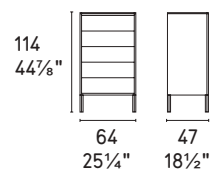

CS6075-7

STRUTTURA FRAME

LEGNO WOOD

P94

P176

FRONTALE FRONT

LEGNO WOOD

P94

P176

PIANO TOP

LEGNO WOOD

P94

P176

CERAMICA CERAMIC

P9C

P14C

PIEDE FOOT

METALLO METAL

P94

P176

NOTA Per le combinazioni disponibili consultare il listino prezzi - **NOTE** Please check all available combinations in the price list.