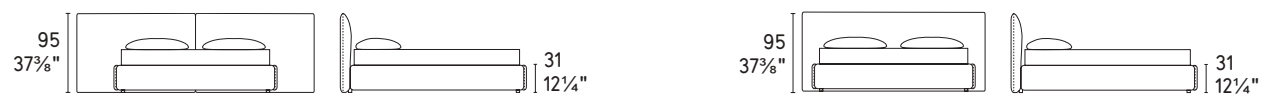

CS6091

SCelta PIEDE AVAILABLE FOOT TYPE

H 10 cm
H 7 7/8"