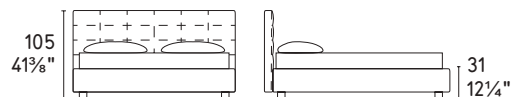

**SCelta PIEDE AVAILABLE FOOT TYPE**

H 6 cm  
H 2 3/8"

**A · LEGNO WOOD**

P15

H 6 cm  
H 2 3/8"

**B · LEGNO WOOD**

P12

P27