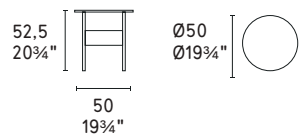

CS6202-1

CS6202-1A

STRUTTURA FRAME

LEGNO WOOD

P94

P12

P15L

PIANO TOP

LEGNO WOOD

P94

P12

P15L

CERAMICA CERAMIC

P9C

P14C

P18C