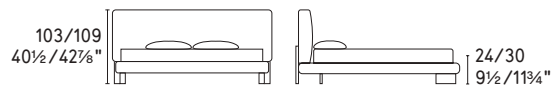

Kilian letto / bed CS6104 Komo SVC /P15L

**CS6104**

**SCelta PIEDE AVAILABLE FOOT TYPE**

H 4,5 cm  
H 1 3/4"

H 14 cm  
H 5 1/2"

**LEGNO WOOD**

P12

P15L