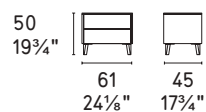

CS6046-F
CS6046-FC

CS6046-H
CS6046-HC

STRUTTURA E FRONTALI FRAME AND FRONT

LEGNO WOOD

P12

P27

P201

PIANO TOP

LEGNO WOOD

P12

P27

P201

CERAMICA CERAMIC

P2C