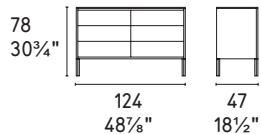

CS6075-4

CS6075-5

CS6075-6

CS6075-7

STRUTTURA FRAME

LEGNO WOOD

P94

P176

FRONTALE FRONT

LEGNO WOOD

P94

P176

PIANO TOP

LEGNO WOOD

P94

P176

CERAMICA CERAMIC

P9C

P14C

PIEDE FOOT

METALLO METAL

P94

P176

NOTA Per le combinazioni disponibili consultare il listino prezzi - **NOTE** Please check all available combinations in the price list.