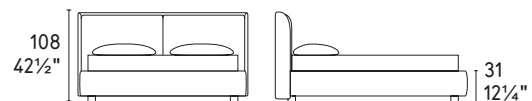

Dolly Mix letto / bed CS6086-MIX Esprit D04 - Elm SR0 / P12

**CS6086 - Dolly**  
**CS6086-MIX - Dolly Mix**

**SCelta PIEDE AVAILABLE FOOT TYPE**

**H 6 cm**  
**H 2 3/8"**

**A · LEGNO WOOD**

**P15**

**H 6 cm**  
**H 2 3/8"**