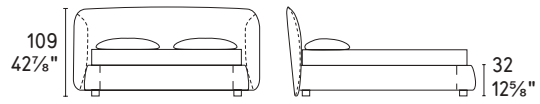

Noa

Noa letto / bed CS6090 Habo S8K Brown / P12

CS6090

SCelta PIEDE AVAILABLE FOOT TYPE

H 6 cm  
H 2 3/8"

A · LEGNO WOOD

P15

H 6 cm  
H 2 3/8"