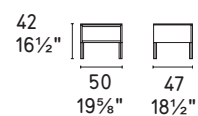

CS6075-4

CS6075-5

CS6075-6

CS6075-7

STRUTTURA FRAME

LEGNO WOOD

P94

P176

FRONTALE FRONT

LEGNO WOOD

P94

P176

PIANO TOP

LEGNO WOOD

P94

P176

CERAMICA CERAMIC

P9C

P14C

PIEDE FOOT

METALLO METAL

P94

P176

NOTA Per le combinazioni disponibili consultare il listino prezzi - **NOTE** Please check all available combinations in the price list.