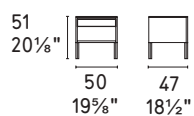

CS6075-4

CS6075-5

CS6075-6

CS6075-7

STRUTTURA FRAME

LEGNO WOOD

P94

P176

FRONTALE FRONT

LEGNO WOOD

P94

P176

PIANO TOP

LEGNO WOOD

P94

P176

CERAMICA CERAMIC

P9C

P14C

PIEDE FOOT

METALLO METAL

P94

P176

NOTA Per le combinazioni disponibili consultare il listino prezzi - **NOTE** Please check all available combinations in the price list.