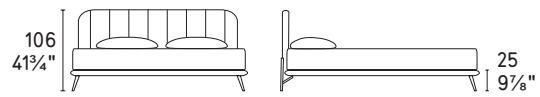

## Le Marais

Le Marais letto / bed CS6097 Mogol S5R / P175

Universal comodino / drawer nightstand CS6096-4A P176 / P176 / P9C

CS6097

SCELTA PIEDE AVAILABLE FOOT TYPE

H 21 cm  
H 8 1/4"

METALLO METAL

P15