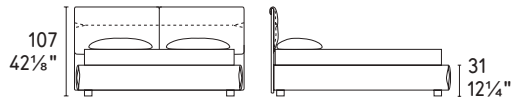

### SCelta PIEDE AVAILABLE FOOT TYPE

H 6 cm  
H 2 3/8"