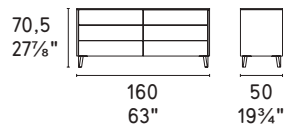

CS6046-F
CS6046-FC

CS6046-H
CS6046-HC

STRUTTURA E FRONTALI FRAME AND FRONT

LEGNO WOOD

P12

P27

P201

PIANO TOP

LEGNO WOOD

P12

P27

P201

CERAMICA CERAMIC

P2C