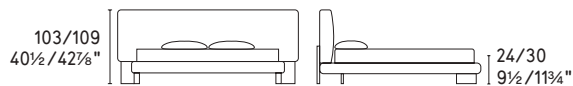

Kilian letto / bed CS6104 Komo SVC /P15L

**CS6104**

**SCelta PIEDE AVAILABLE FOOT TYPE**

H 4,5 cm  
H 1 3/4"

H 14 cm  
H 5 1/2"

**LEGNO WOOD**

P12

P15L