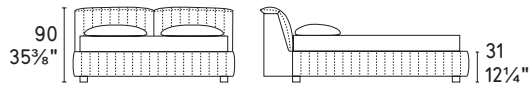

CS6074

SCelta PIEDE AVAILABLE FOOT TYPE

H 6 cm
H 2 3/8"

A · LEGNO WOOD

P15

H 6 cm
H 2 3/8"

B · LEGNO WOOD

P12

P27

H 6 cm
H 2 3/8"

C · LEGNO WOOD

P15

P12

P201

NOTA Per le combinazioni disponibili consultare il listino prezzi · **NOTE** Please check all available combinations in the price list.