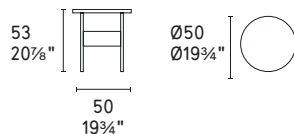

CS6202-1

CS6202-1A

STRUTTURA FRAME

LEGNO WOOD

P94

P12

P15L

PIANO TOP

LEGNO WOOD

P94

P12

P15L

CERAMICA CERAMIC

P9C

P14C

P18C