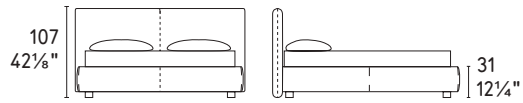

CS6088

SCelta PIEDE AVAILABLE FOOT TYPE

H 6 cm
H 2 3/8"

A · LEGNO WOOD

P15

H 6 cm
H 2 3/8"

B · LEGNO WOOD

P12

P27

H 6 cm
H 2 3/8"

C · LEGNO WOOD

P15

P12

P201

H 13 cm
H 5 1/8"

D · METALLO METAL

P15

NOTA Per le combinazioni disponibili consultare il listino prezzi · **NOTE** Please check all available combinations in the price list.