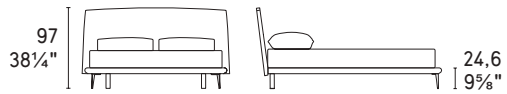

CS6045

SCelta PIEDE AVAILABLE FOOT TYPE

H 17 cm
H 6 3/4"

LEGNO WOOD

P12

P16W

P27

H 17 cm
H 6 3/4"

METALLO METAL

P74

FINITURE FINISHES

LEGNO WOOD

P12

P16W

P27

NOTA Per le combinazioni disponibili consultare il listino prezzi - **NOTE** Please check all available combinations in the price list.