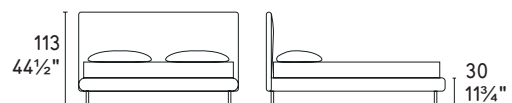

*Mies letto / bed CS6089 Habo S8H / P1L*

*Mies letto / bed CS6089 Kalix S8S / P1L*

**CS6089 Mies**  
**CS6089-MIX - Mies Mix**

**SCELTA PIEDE AVAILABLE FOOT TYPE**

**H 18 cm**  
**H 7 1/8"**

**METALLO METAL**