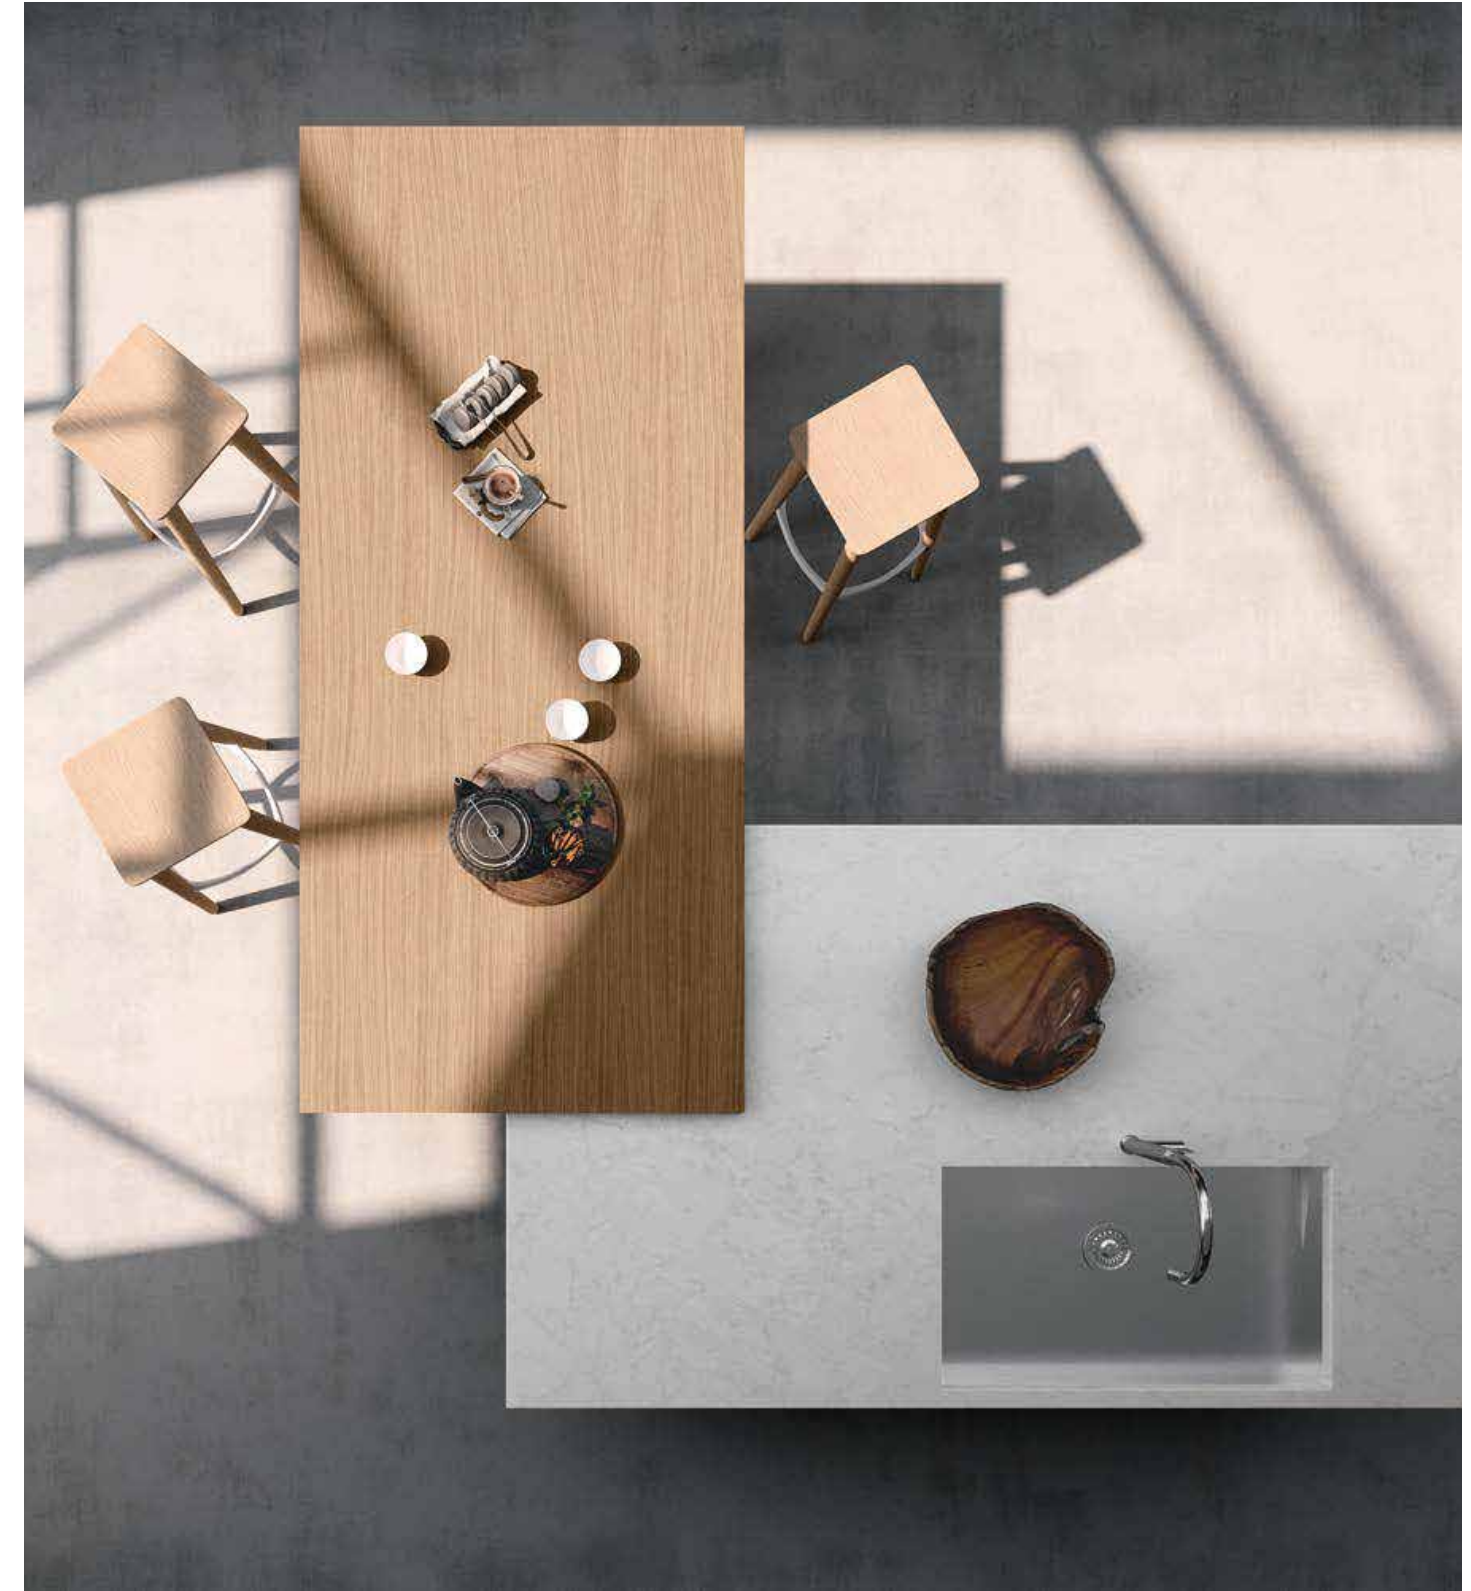

Colonne e basi in Rovere Avena. Pensili a vetro con telaio in Rovere Avena. Pensili cappa con anta liscia in finitura laccato Lava. Piano in pietra naturale bianco Carrara. Isola centrale con anta a telaio in laccato Lava. Piano isola in pietra naturale bianco Carrara. Tavolo Snack e gambe in Rovere Avena.

Tall units and base cabinets in Avena oak. Glass-door wall units with door frames in Avena oak. Hood units with smooth doors in Lava lacquer. Worktop in natural white Carrara stone. Central island with framed doors in Lava lacquer. Island worktop in natural white Carrara stone. Snack bar and legs in Avena oak.

Newport.