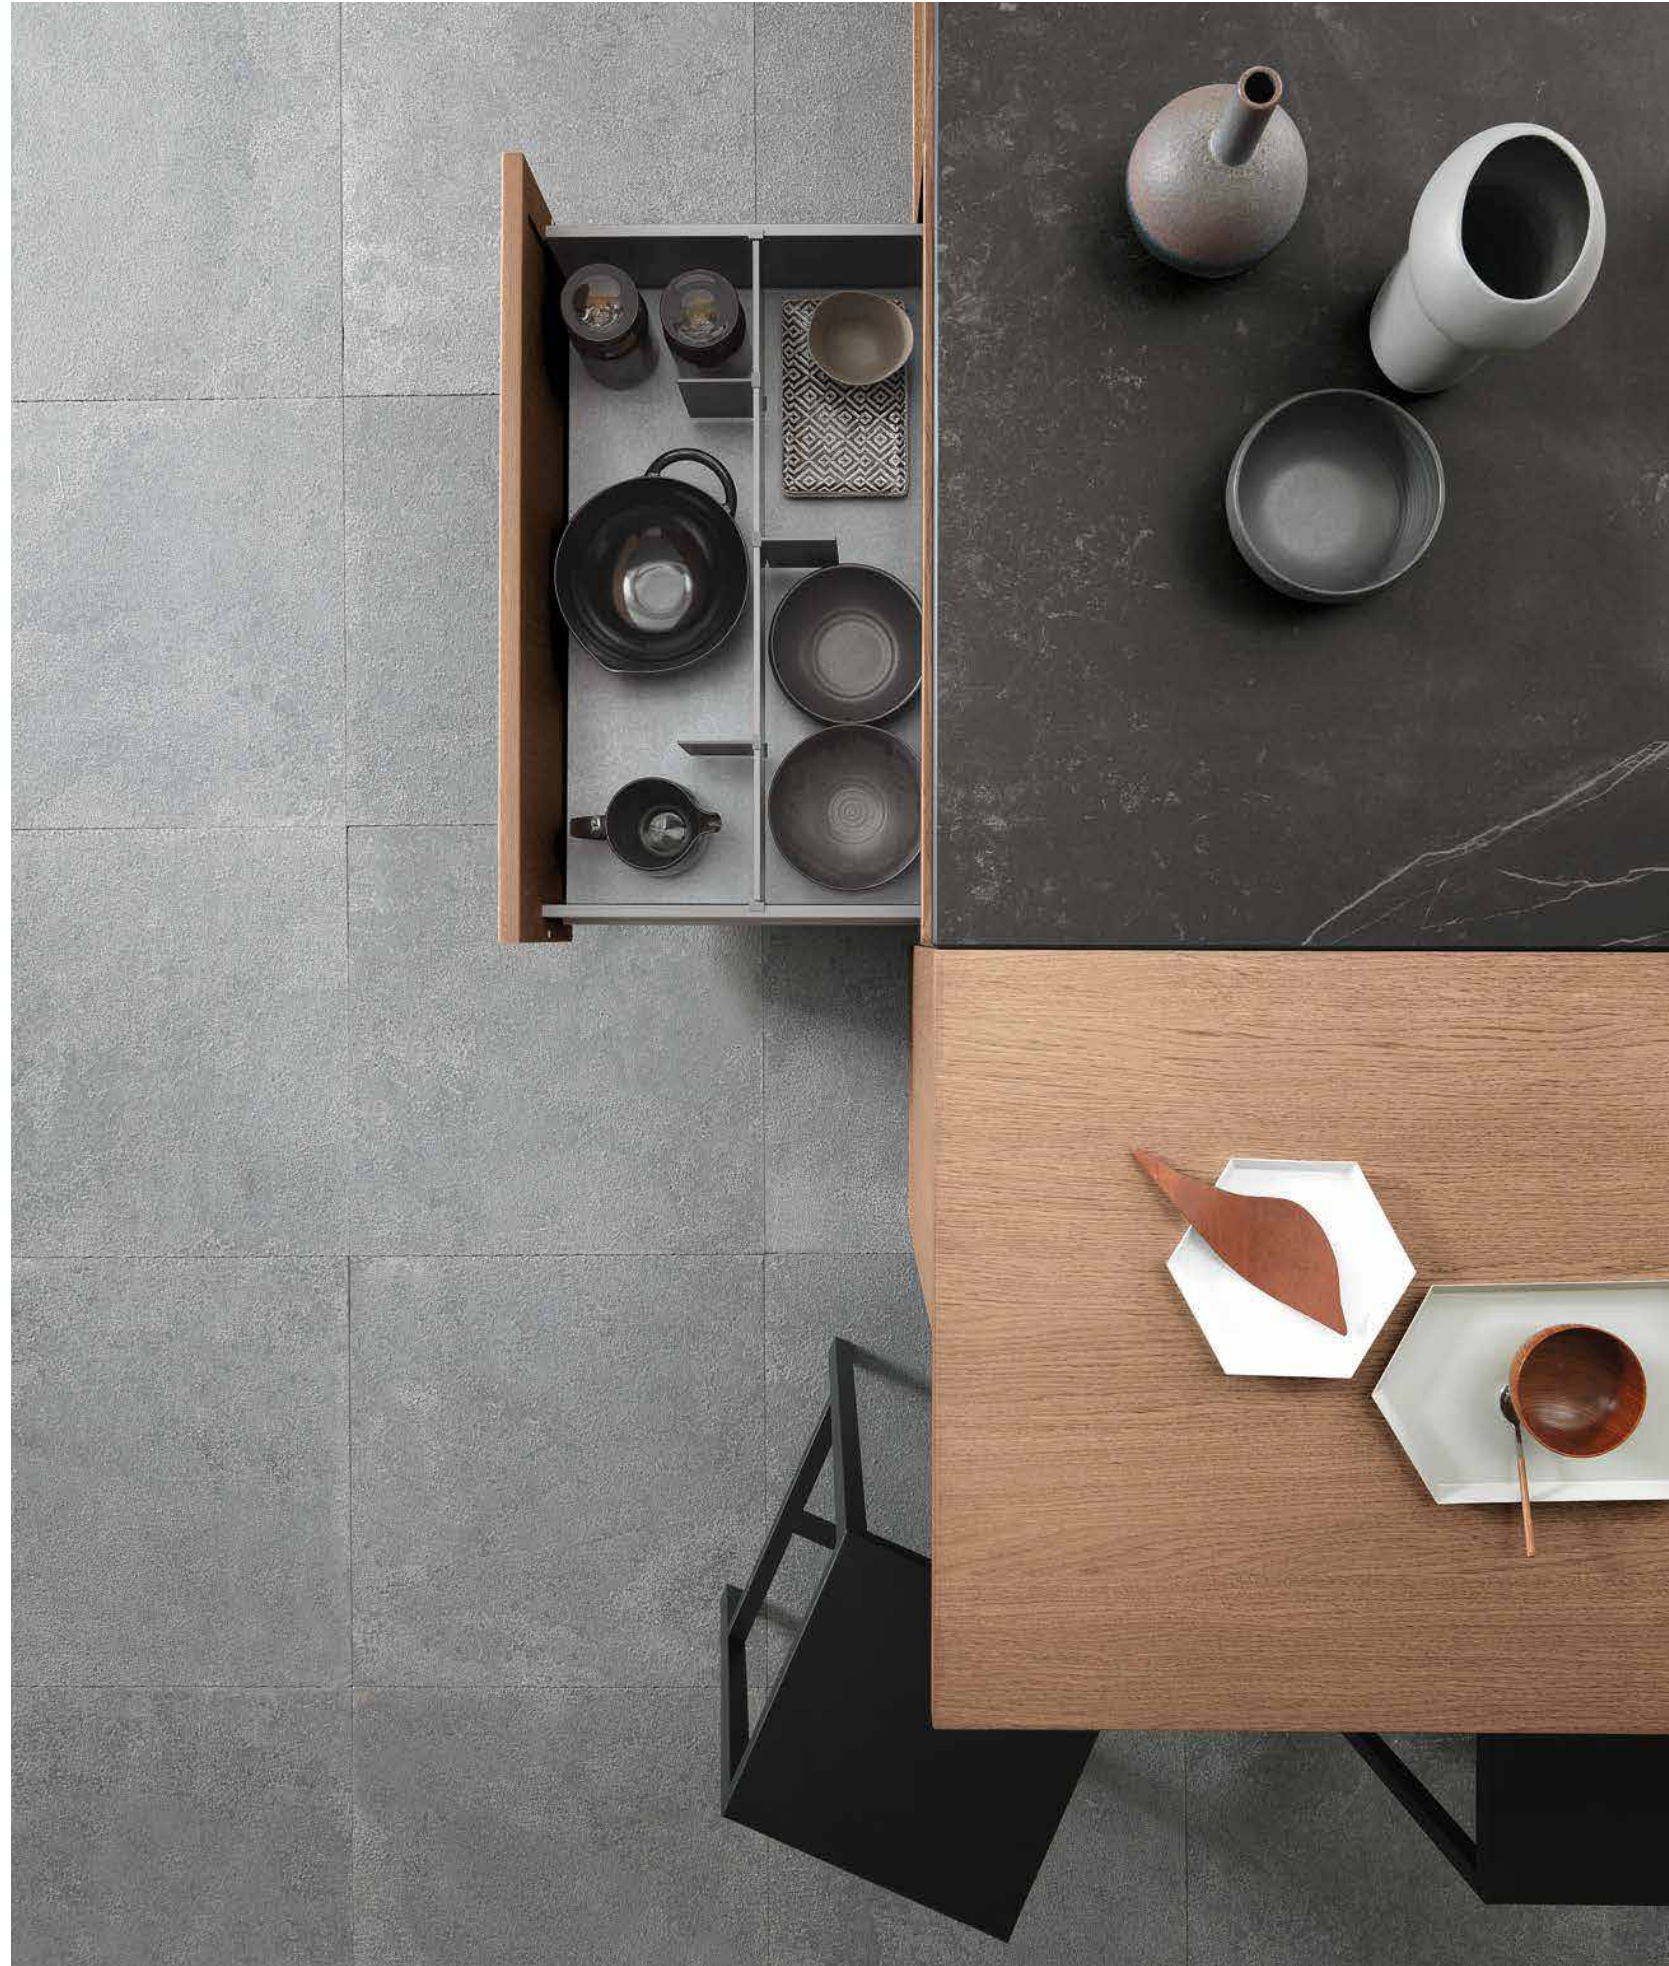

Basi con anta a telaio in Rovere Barrique. Pensili cappa con anta liscia in laccato Lava. Piano in Dekton Kelya. Illuminazione interna basi e sottopensile a led.