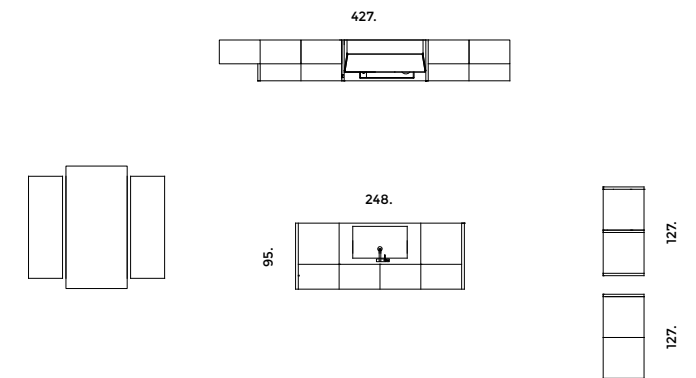

Basi, colonne: Frassino Bianco Alba
Pensili a vetro: Frassino Bianco Alba
Cappa in metallo: laccata Blu Navy opaco
Top e schienale: laminato Calacatta
Isola centrale: Frassino Bianco Alba
Zoccolo: impiallacciato Frassino Bianco Alba
Base centrale a cassetti: laccato Pomice opaco
Base cabinets and tall units: Bianco Alba ash
Glass-door wall units: Bianco Alba ash
Metal hood: matte Blu Navy lacquer
Worktop and back: Calacatta laminate
Central island: Bianco Alba ash
Plinth: Bianco Alba ash veneer
Central base cabinet and
drawers: matte Pomice lacquer