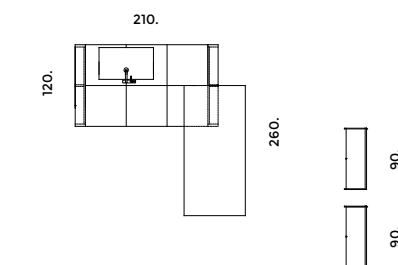

Basi e colonne: Rovere Avena
Pensili a vetro: Rovere Avena
Pensili cappa: laccato Lava
Top e schienale: pietra naturale Bianco Carrara
Zoccolo basi: impiallacciato Rovere Avena
Basi e zoccolo Isola: laccato Lava
Tavolo Snack: Rovere Avena
Base cabinets and tall units: Avena oak
Glass-door wall units: Avena oak
Hood units: Lava lacquer
Worktops and backs: natural white Carrara stone
Base cabinet plinth: Avena oak veneer
Island base cabinets and plinth: Lava lacquer
Snack bar: Avena oak