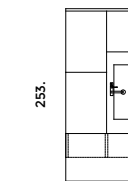

Isola centrale con anta a telaio in Rovere Barrique. Piano isola in Dekton Kelya. Colonne con anta a telaio in laccato Lava. Vano a giorno laterale in finitura Rovere Barrique. Sgabello Eclisse laccato nero opaco.

Central island with framed doors in Barrique oak. Island worktop in Kelya Dekton. Tall units with framed doors in Lava lacquer. Open side compartment in Barrique oak. Eclisse stool in matte black lacquer.

Basi: Rovere Barrique
Pensili a vetro: Rovere Barrique
Pensili cappa: laccato Lava
Top e schienale: Dekton Kelya
Colonne: laccato Lava
Zoccolo basi: impiallacciato Rovere Barrique
Basi e zoccolo Isola: impiallacciato Rovere Barrique
Base cabinets: Barrique oak
Glass-door wall units: Barrique oak
Hood units: Lava lacquer
Worktops and backs: Kelya Dekton
Tall units: Lava lacquer
Base cabinet plinth: Barrique oak veneer
Island base cabinets and plinth: Barrique oak veneer

420.

253.

300.