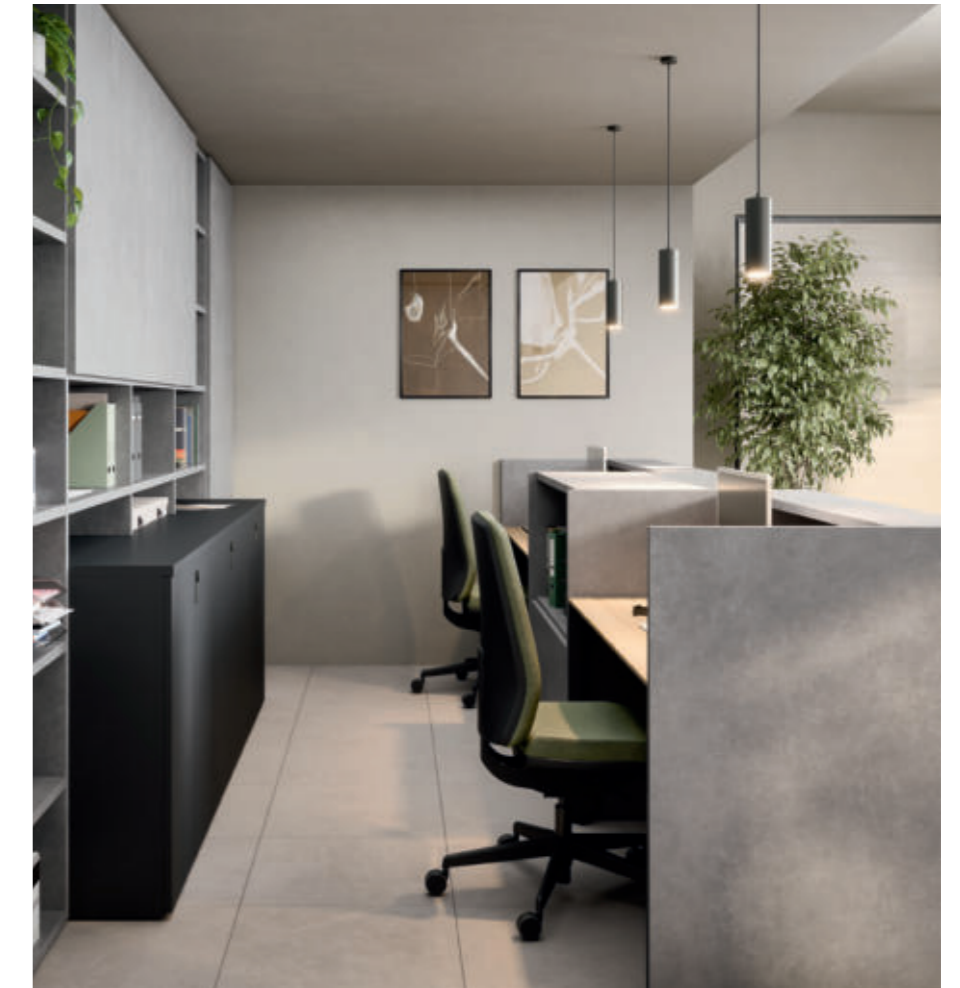

Reception funzionale per accogliere gli ospiti e contenere.
Functional reception area to welcome guests and offer storage space.